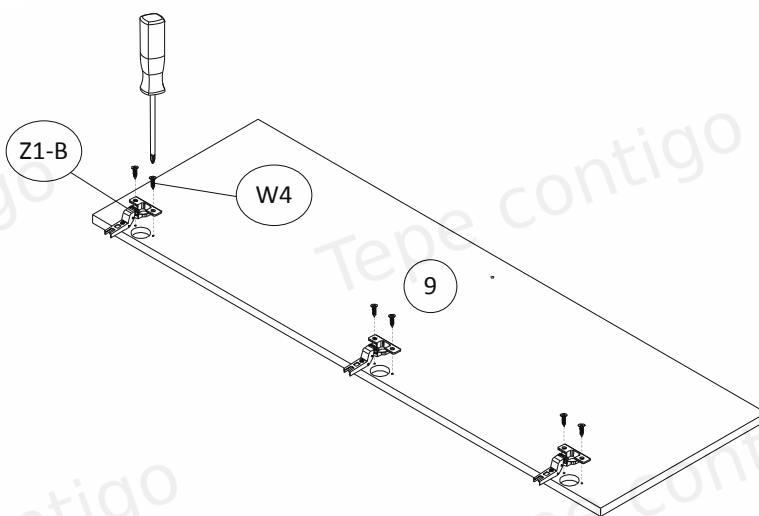

DAMAGES FOUND AFTER ASSEMBLING WILL NOT BE CONSIDERED !!!

A = B

Na viditelné šrouby (W6)
nasadíte dodané samolepicí
zátky (ZW1).

Dodané plastové zátky (ZM1)
umístíte na výstředníky (M1).

On the visible screws (W6)
should be placed supplied
adhesive caps (ZW1).

On the eccentrics (M1) should be
placed supplied plastic caps
(ZM1).